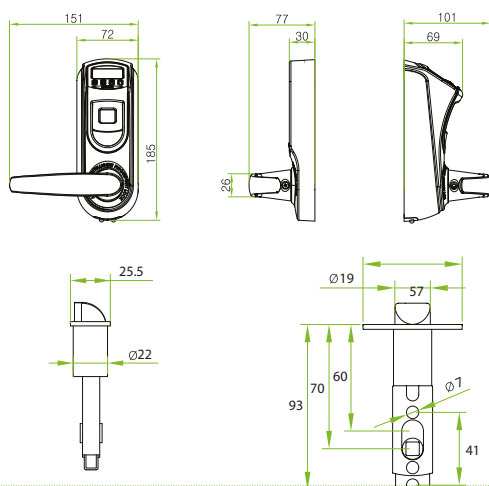

L7000

Cerradura con Huella Digital

- Con el Nuevo Algoritmo de Reconocimiento de Huellas.
- Cerradura Estándar Americano para el Fácil Reemplazo e Instalación.
- Diseño Reversible para Poder ser Adaptada a Cualquier Dirección de Puerta Abierta.
- Diseño de Manija Independiente para Evitar la Entrada por la Fuerza.
- Pantalla OLED con un Menú Visual.
- Alarma Inteligente para Avisar de Batería Baja y uso Forzado.
- Permite Carga y Descarga de Datos por USB.
- Modo Normal de Apertura.
- Apertura de Emergencia por Medio de Llave (Oculta) o Batería de 9v.
- Backset Ajustable (60mm o 70mm).
- Gestión de Horarios de Acceso (Opcional).
- Tres Formas de Desbloqueo Independiente - Huella Digital, Contraseña, Llave.

Dimensiones

Especificaciones

Material	Aleación de Zinc
Capacidad de Huellas	500
Capacidad de Contraseñas	100
Capacidad de Eventos	30,000
Comunicación	Disco Flash USB (Opcional)
Temperatura de Operación	0°C a 45°C
Fuente de Alimentación	4 Baterías Alcalinas AA
Apertura de Emergencia	Llave y Batería de 9V
Grosor de Puerta	35 - 55 mm (Estándar) 55 - 75 mm (Opcional)